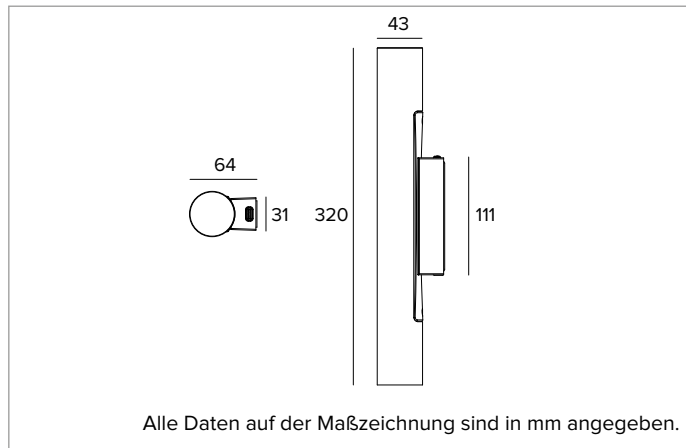

1T9958EL | LABEL 4 - Wandleuchte

Wandleuchte für LED-Leuchtmittel mit direkt/indirekter Lichtemission mit Netzspannung

	3000K	H(m)	D(m)	Emax(lx)
	Ra90		42°	
Fixture Power	15W	1	0.76	1590
Source Flux	1962lm	2	1.52	398
Fixture Flux	1450lm	3	2.28	177
Efficacy	97lm/W	4	3.04	99
TS1962	Imax=810cd/klm	Imax	1590cd	5
			3.80	64

MECHANISCHE MERKMALE

Zylindrischer Körper aus CNC-gefrästem Aluminium und mit Pulverfarbe beschichtet.

Farbe und Oberfläche: Tiefschwarz

Abmessungen: D=43mm

Gewicht: 0,78Kg

Schutzart: IP20

ELEKTRISCHE MERKMALE